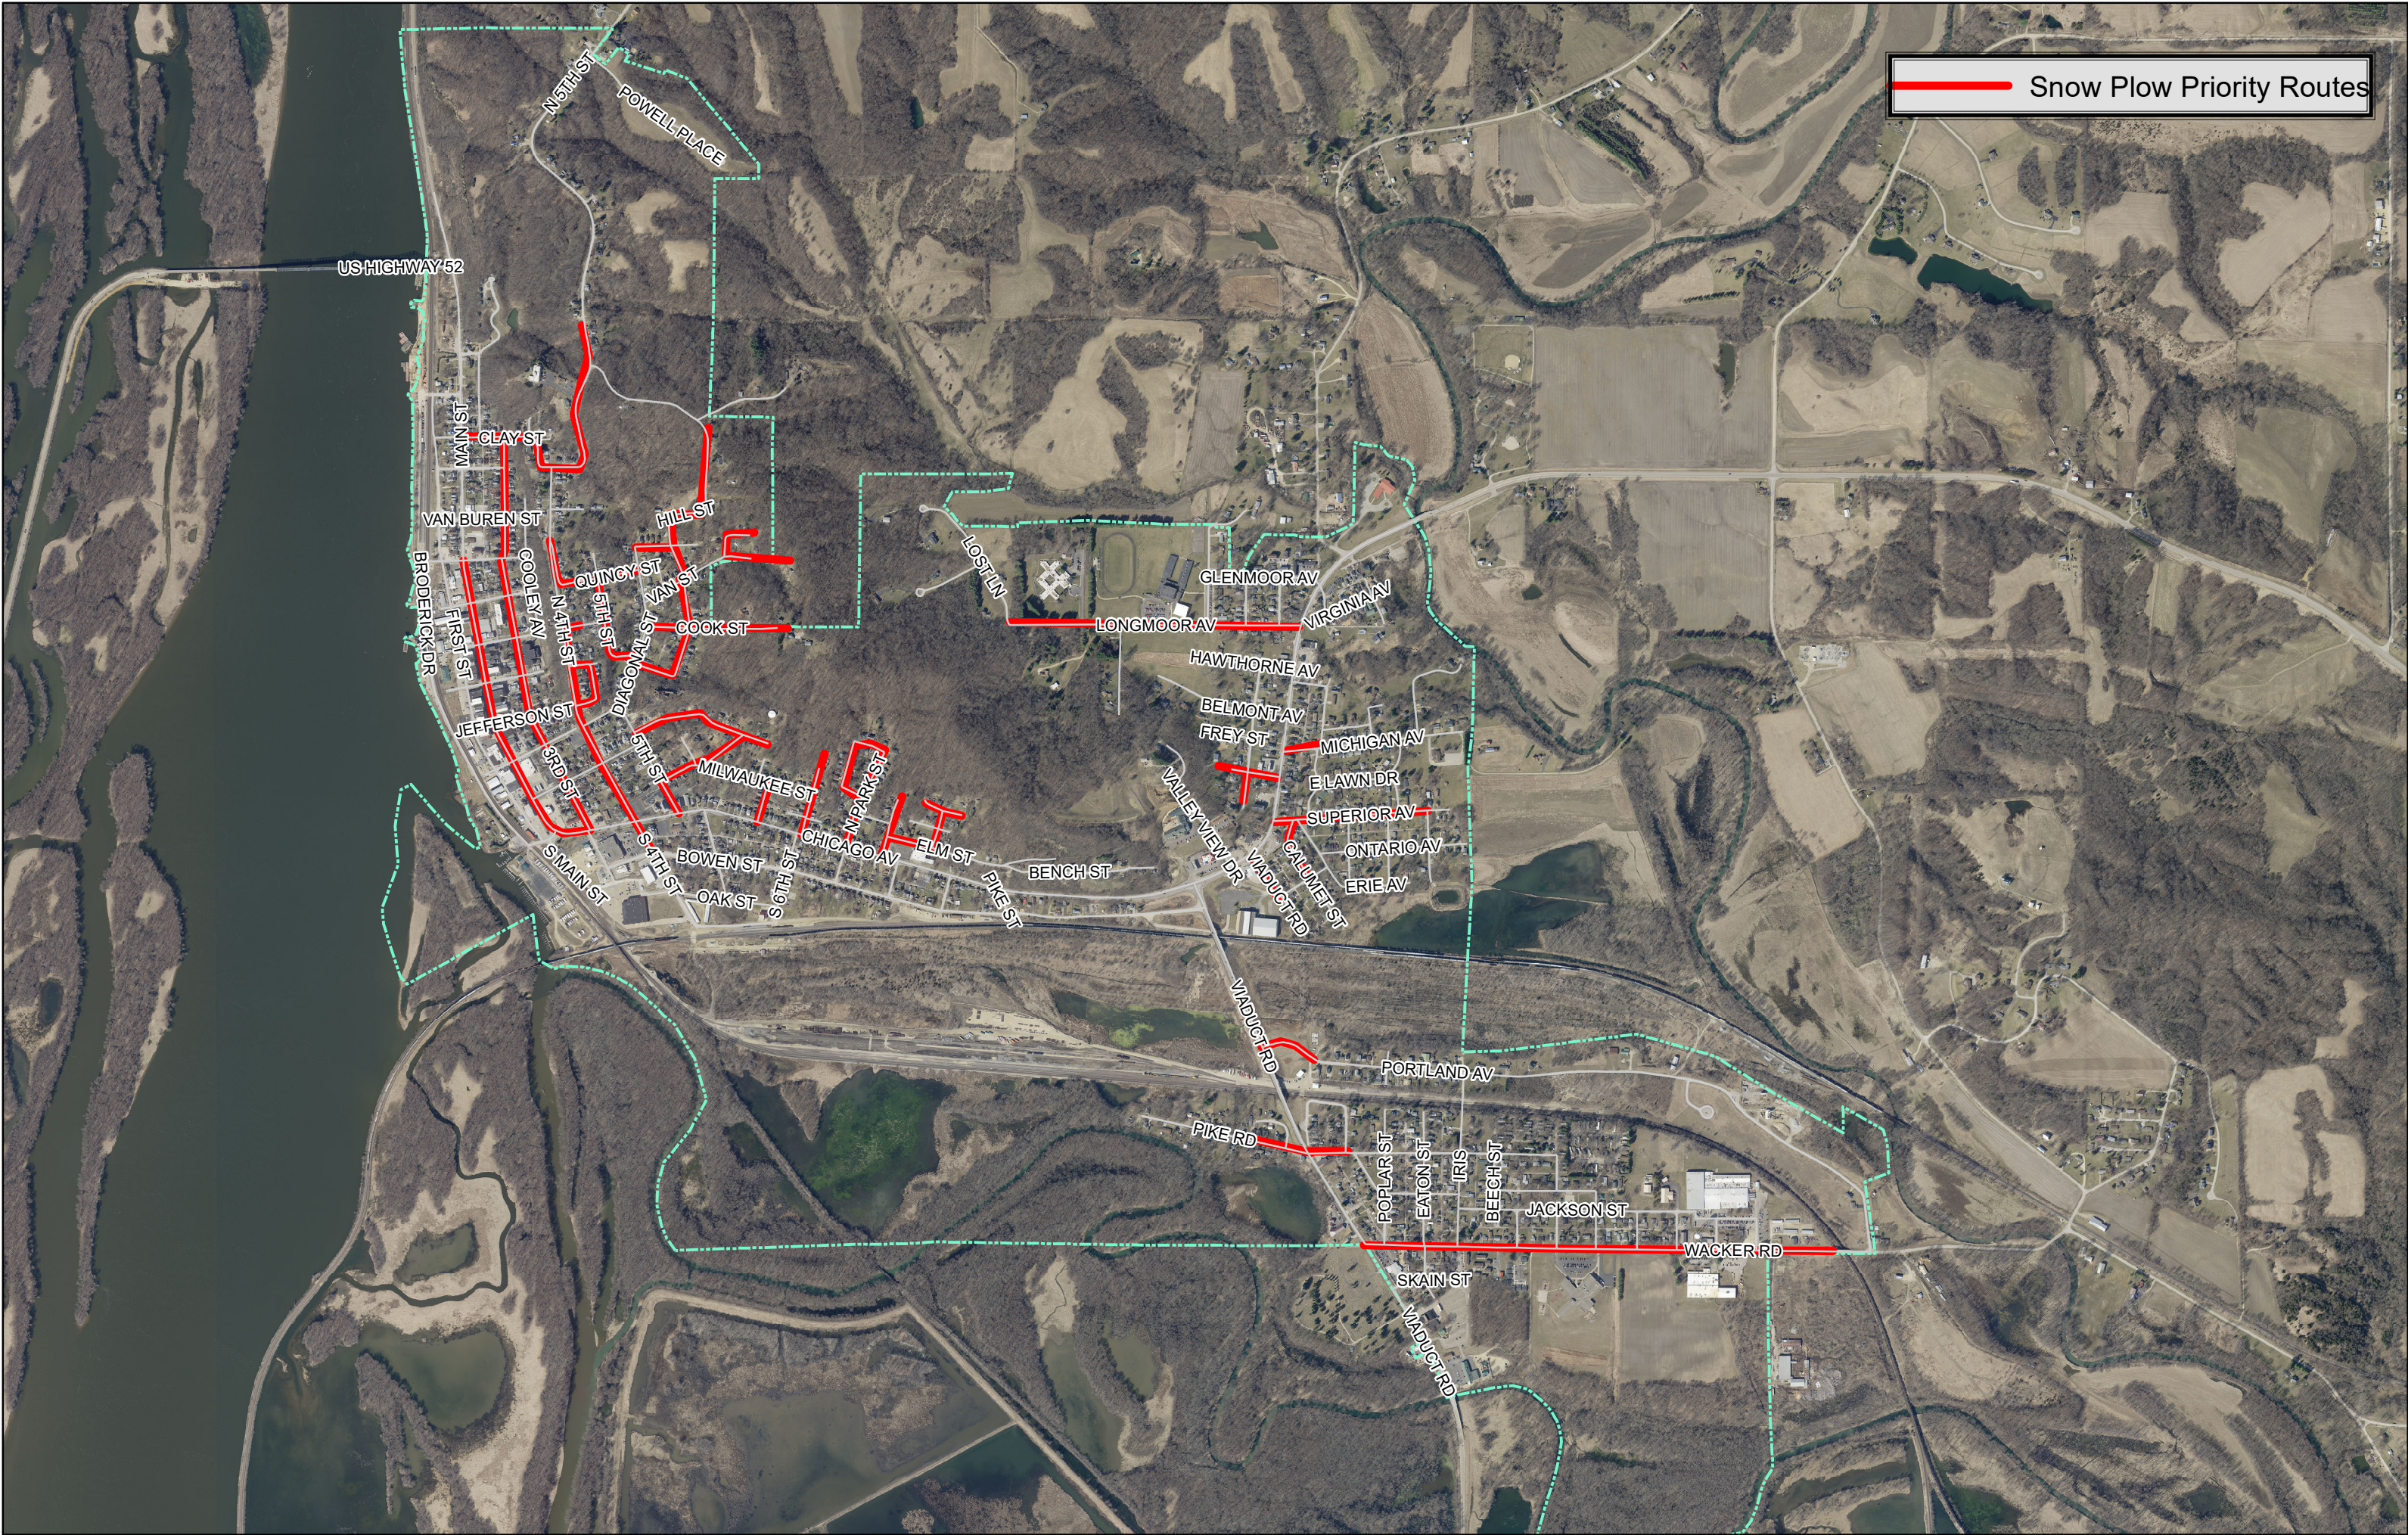

Snow Plow Priority Routes

US HIGHWAY 52

MAIN ST
CLAY ST
VAN BUREN ST
BRODERICK DR
FIRST ST
COOLEY AV
NATH ST
JEFFERSON ST
3RD ST
S MAIN ST

HILL ST
QUINCY ST
5TH ST
DIAGONAL ST
5TH ST
MILWAUKEE ST
S 4TH ST
BOWEN ST
OAK ST
S 6TH ST

COOK ST
VAN ST
LOST LN
LONGMOOR AV
HAWTHORNE AV
BELMONT AV
FREY ST
VALLEY VIEW DR
CHICAGO AV
ELM ST
PIKE ST
BENCH ST

GLENMOOR AV
VIRGINIA AV
MICHIGAN AV
E LAWN DR
SUPERIOR AV
ONTARIO AV
ERIE AV
CALUMET ST
WADUCT RD

PORTLAND AV
PIKE RD
POPLAR ST
EATON ST
IRIS
BEECH ST
JACKSON ST
SKAIN ST
WADUCT RD

WACKER RD